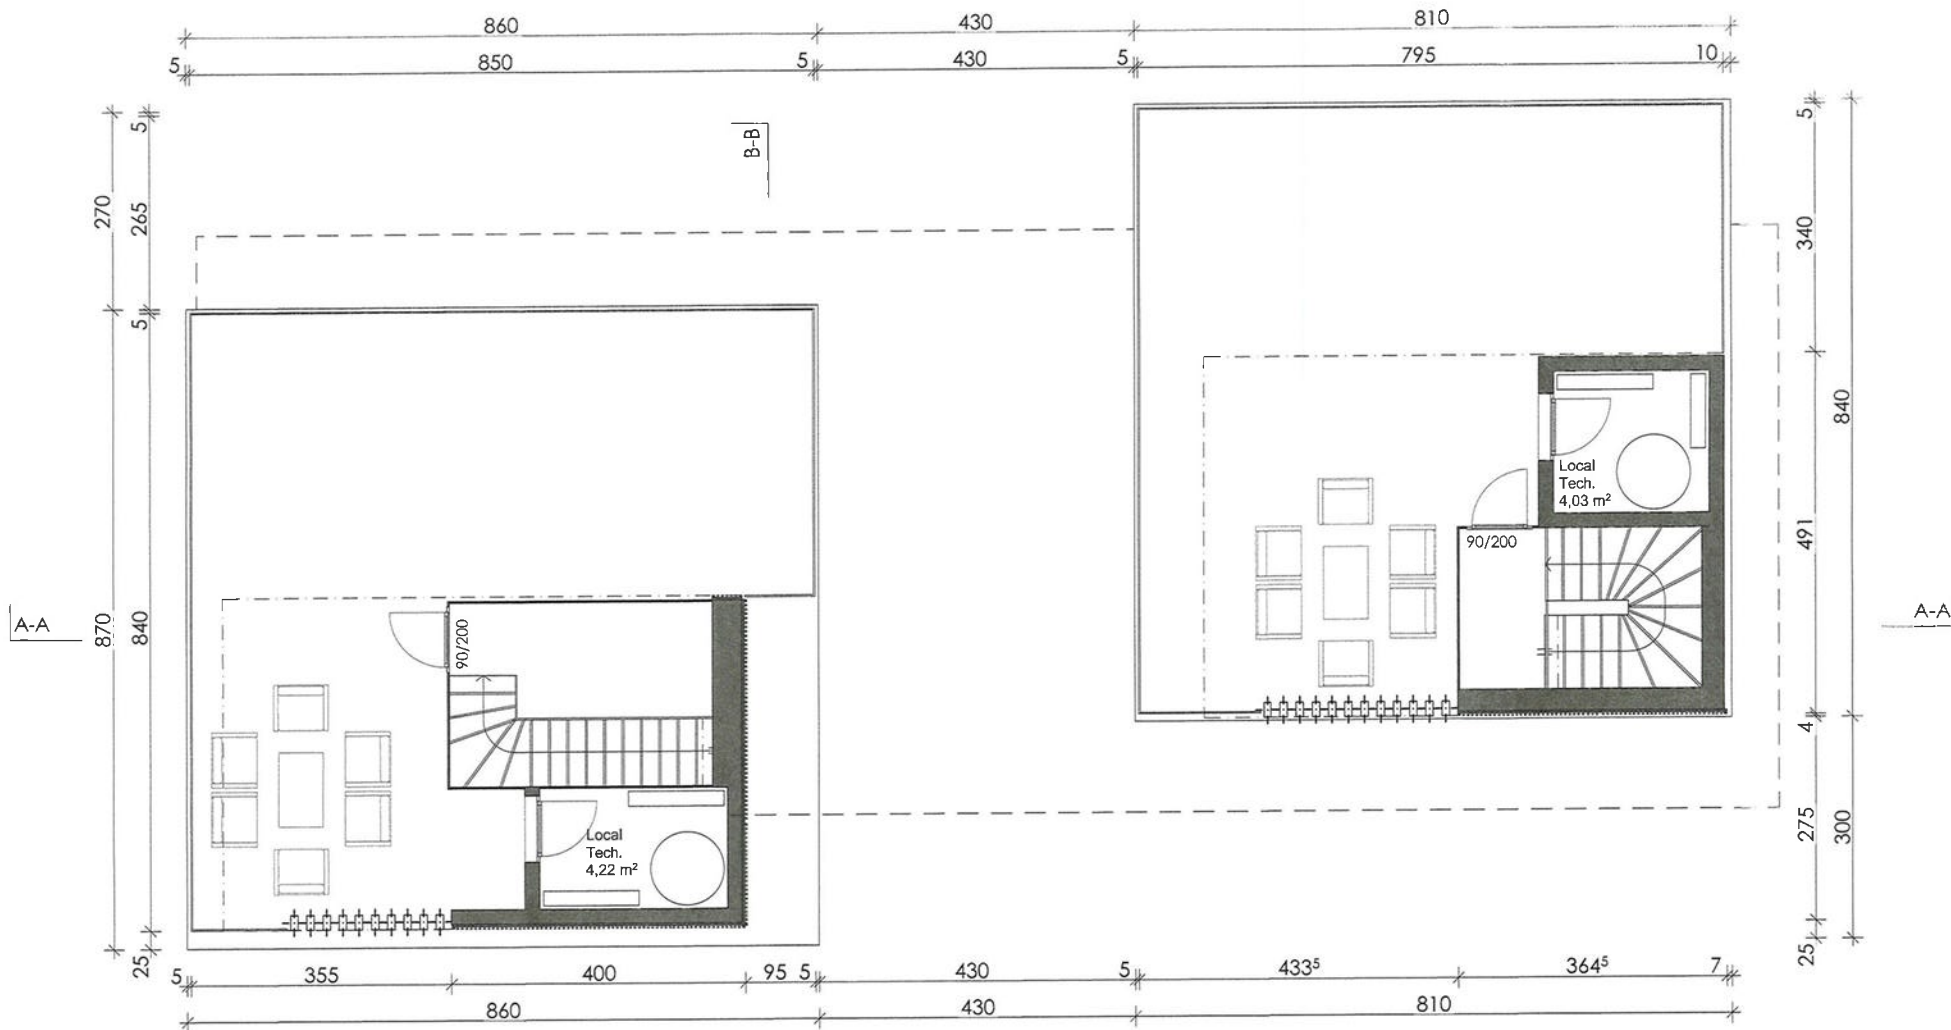

LHKM SA

Chemin des Dents du Midi 37
CH-1860 AIGLE
Tél. +41 (0)79 908 24 88
info@lhkm.ch

2 VILLAS MIYTOYENNES SALINS

PLAN TOITURE

MAE

Crée le **23.12.2025**

Modifications :
le **13.01.2026**

Signatures:

MOE:

MO:

Ech. 1/100