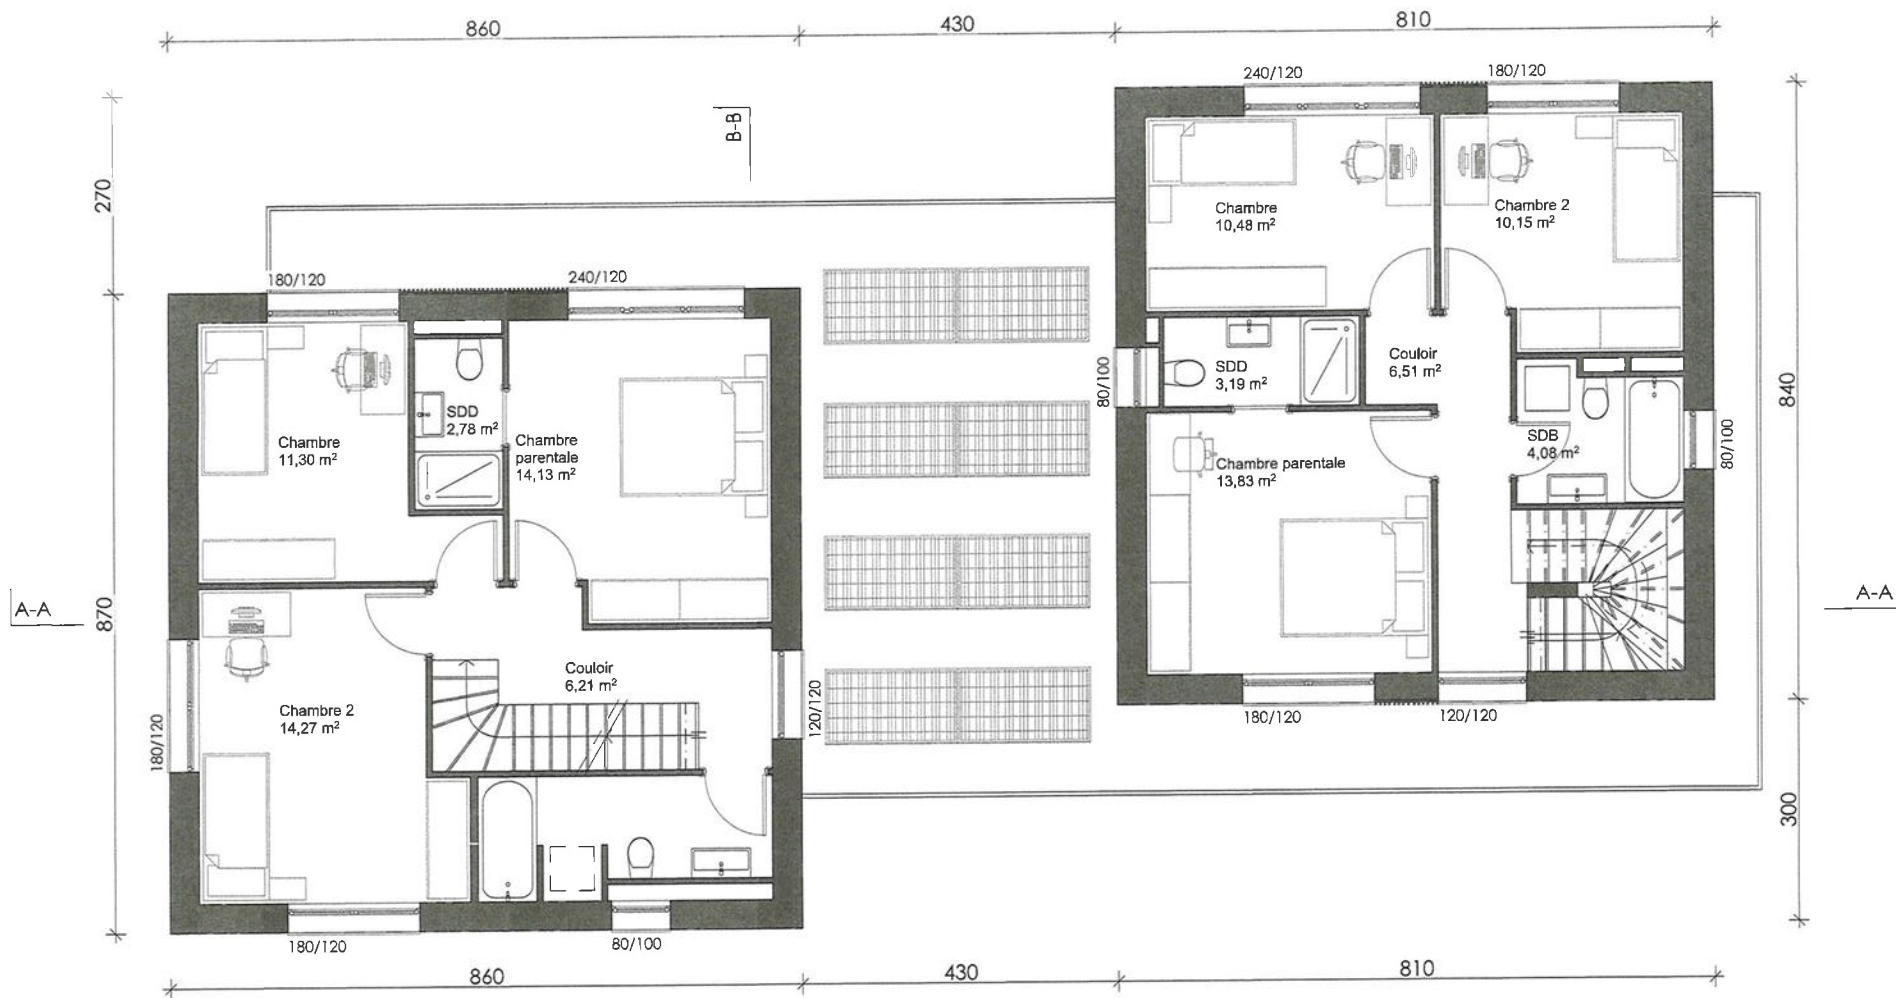

LHKM SA

Chemin des Dents du Midi 37
CH-1860 AIGLE
Tél. +41 (0)79 908 24 88
info@lhkm.ch

2 VILLAS MIYTOYENNES SALINS

PLAN ETAGE

MAE

Crée le **23.12.2025**

Modifications :
le **13.01.2026**

Signatures:

MOE:

MO:

Ech. 1/100