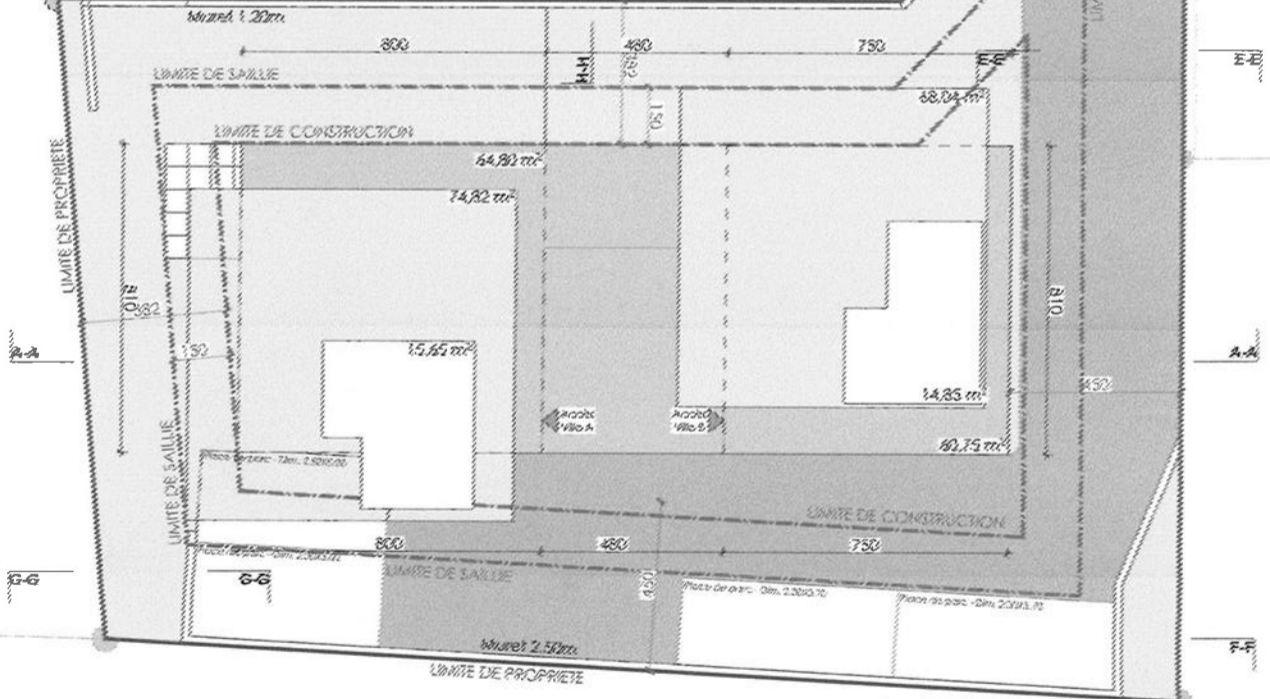

PARCELLE : 491a
651.92m²

PARCELLE : 2968
685m²

LHKM SA
 Chemin des Dents du Midi 37
 CH-1860 AIGLE
 Tél. +41 (0)79 308 24 88
 info@lhkm.ch

2 VILLAS MITOYENNES SALINS

 MAE

Crée le 23.12.2025
 Modifications :
 le 13.01.2026