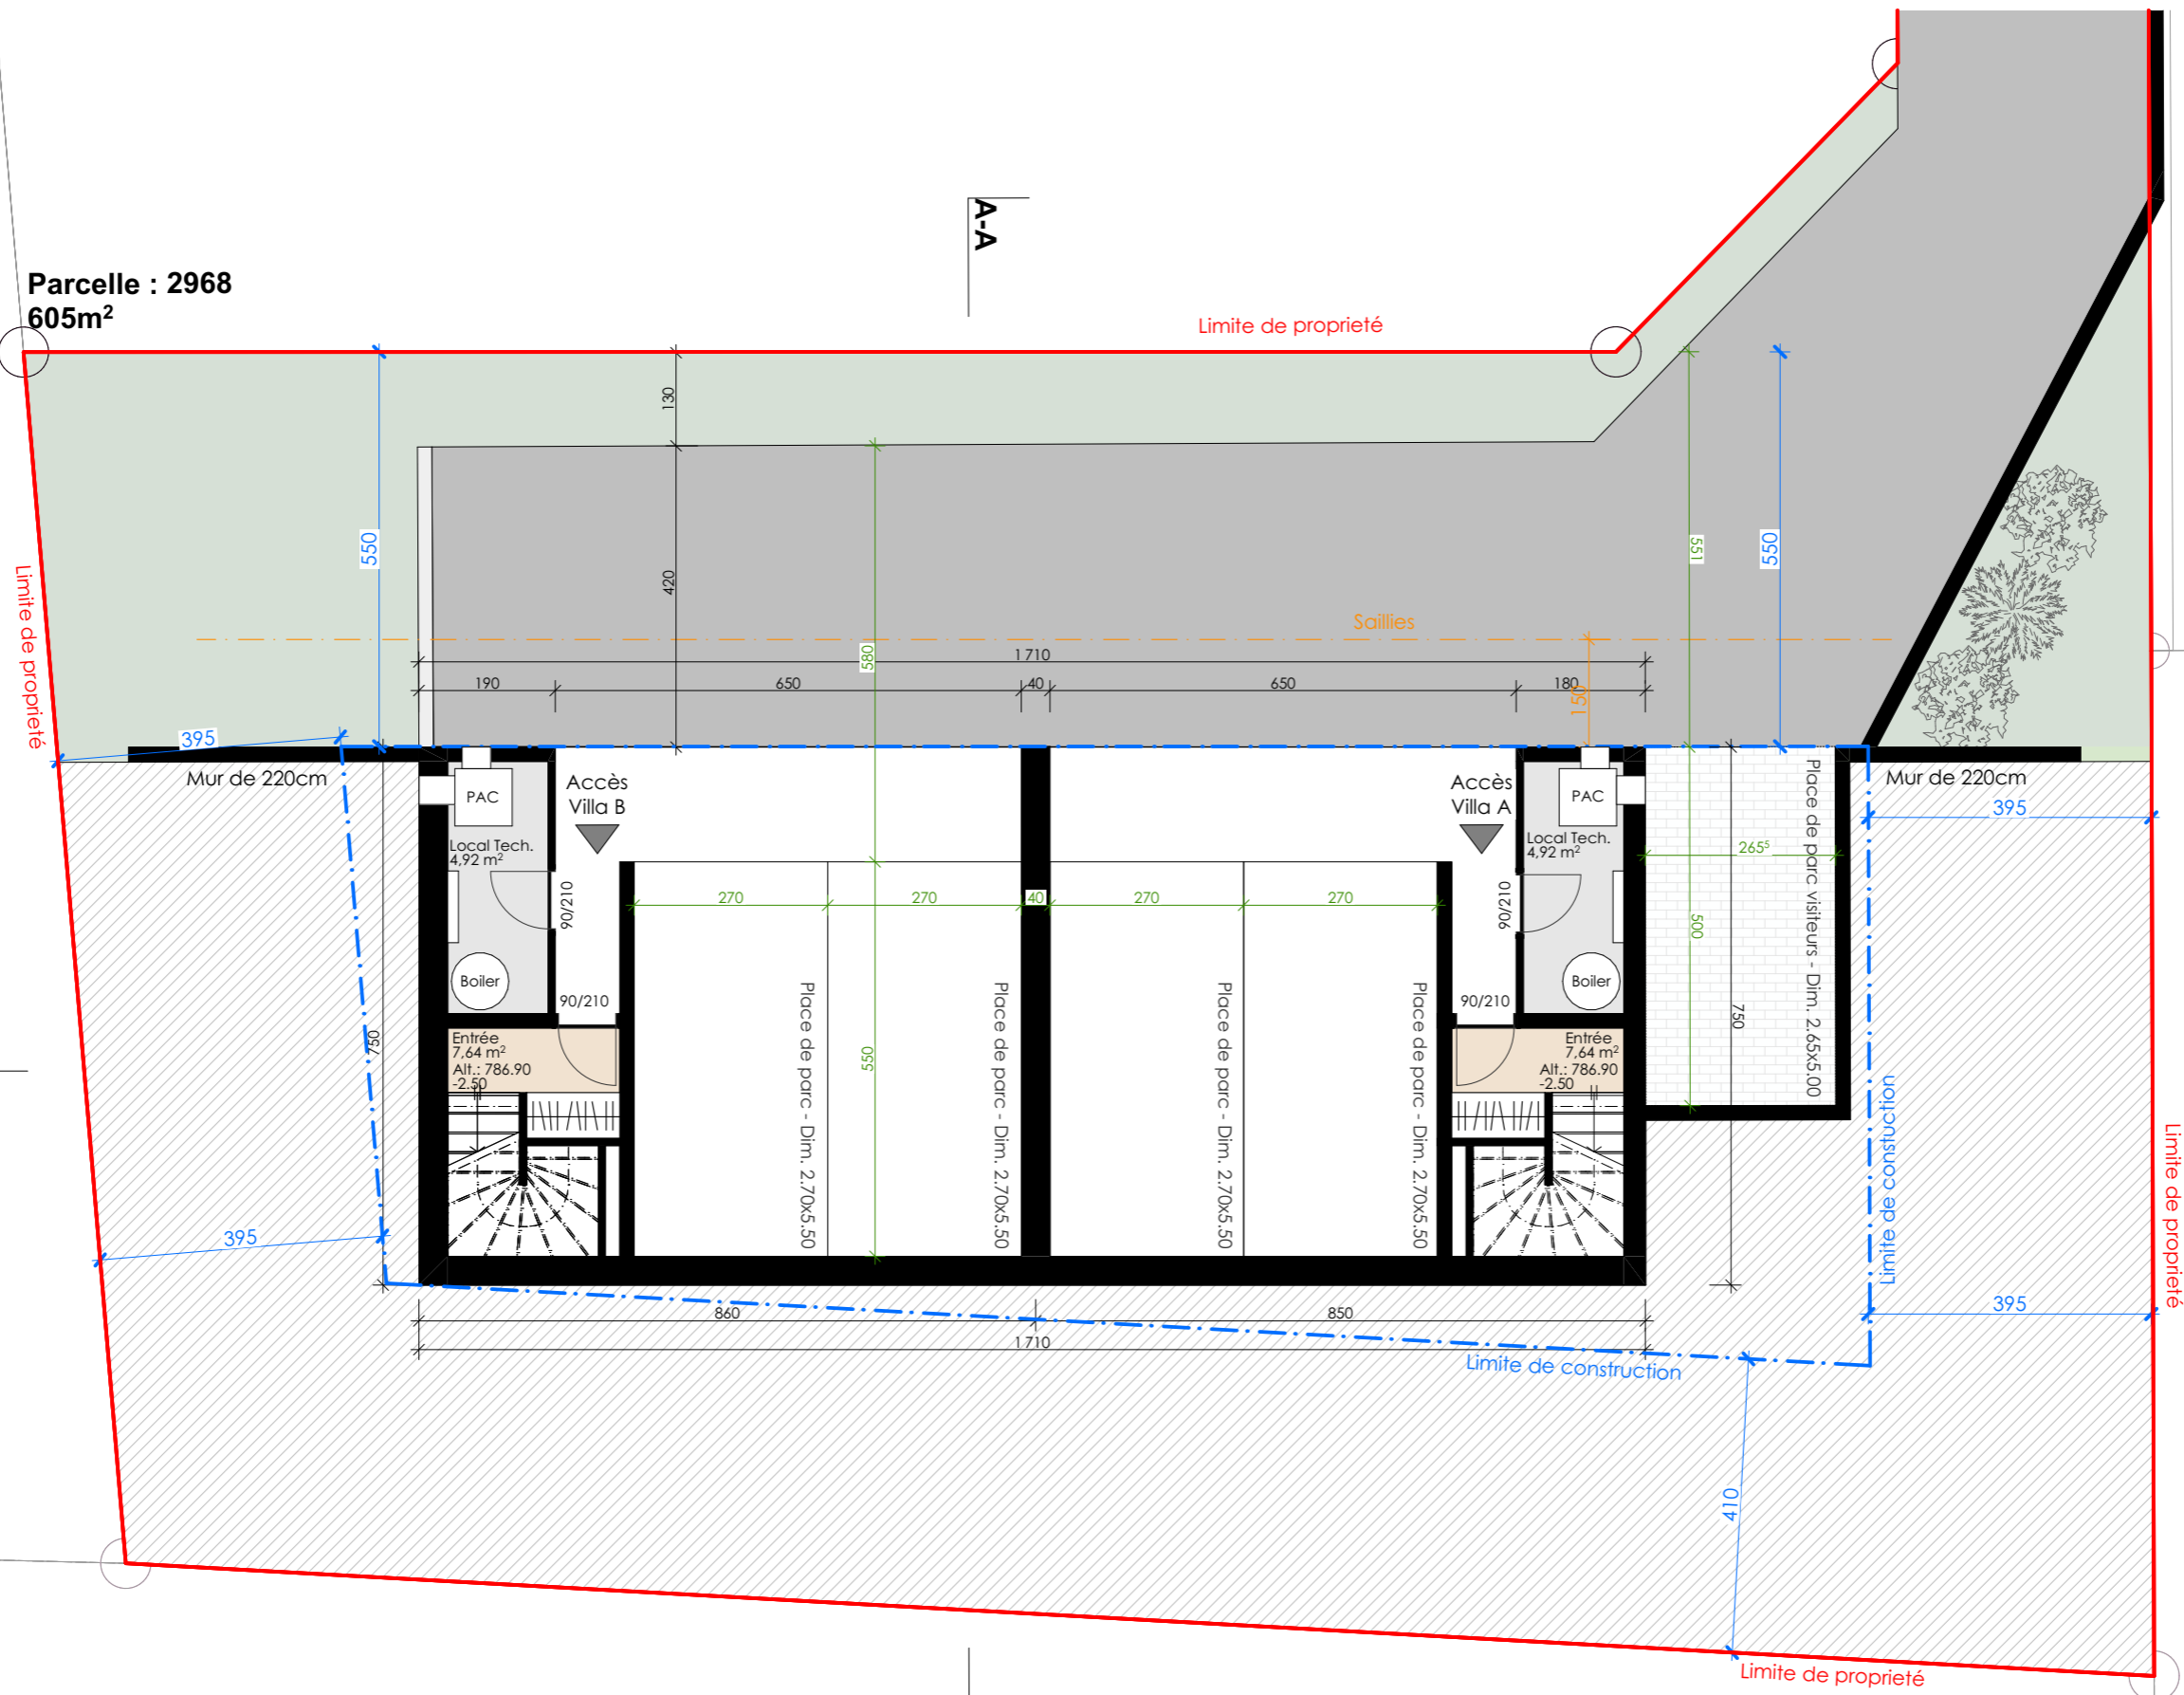

O2

Parcelle : 2968  
605m<sup>2</sup>

A-A

B-B

Signatures:  
MOE:  
MO:  
Ech. 1:100

Crée le 16.01.2025  
Modifications :  
le 26.03.2026

2 VILLAS MITOYENNES A SALINS

**SOUS-SOL**  
MAE