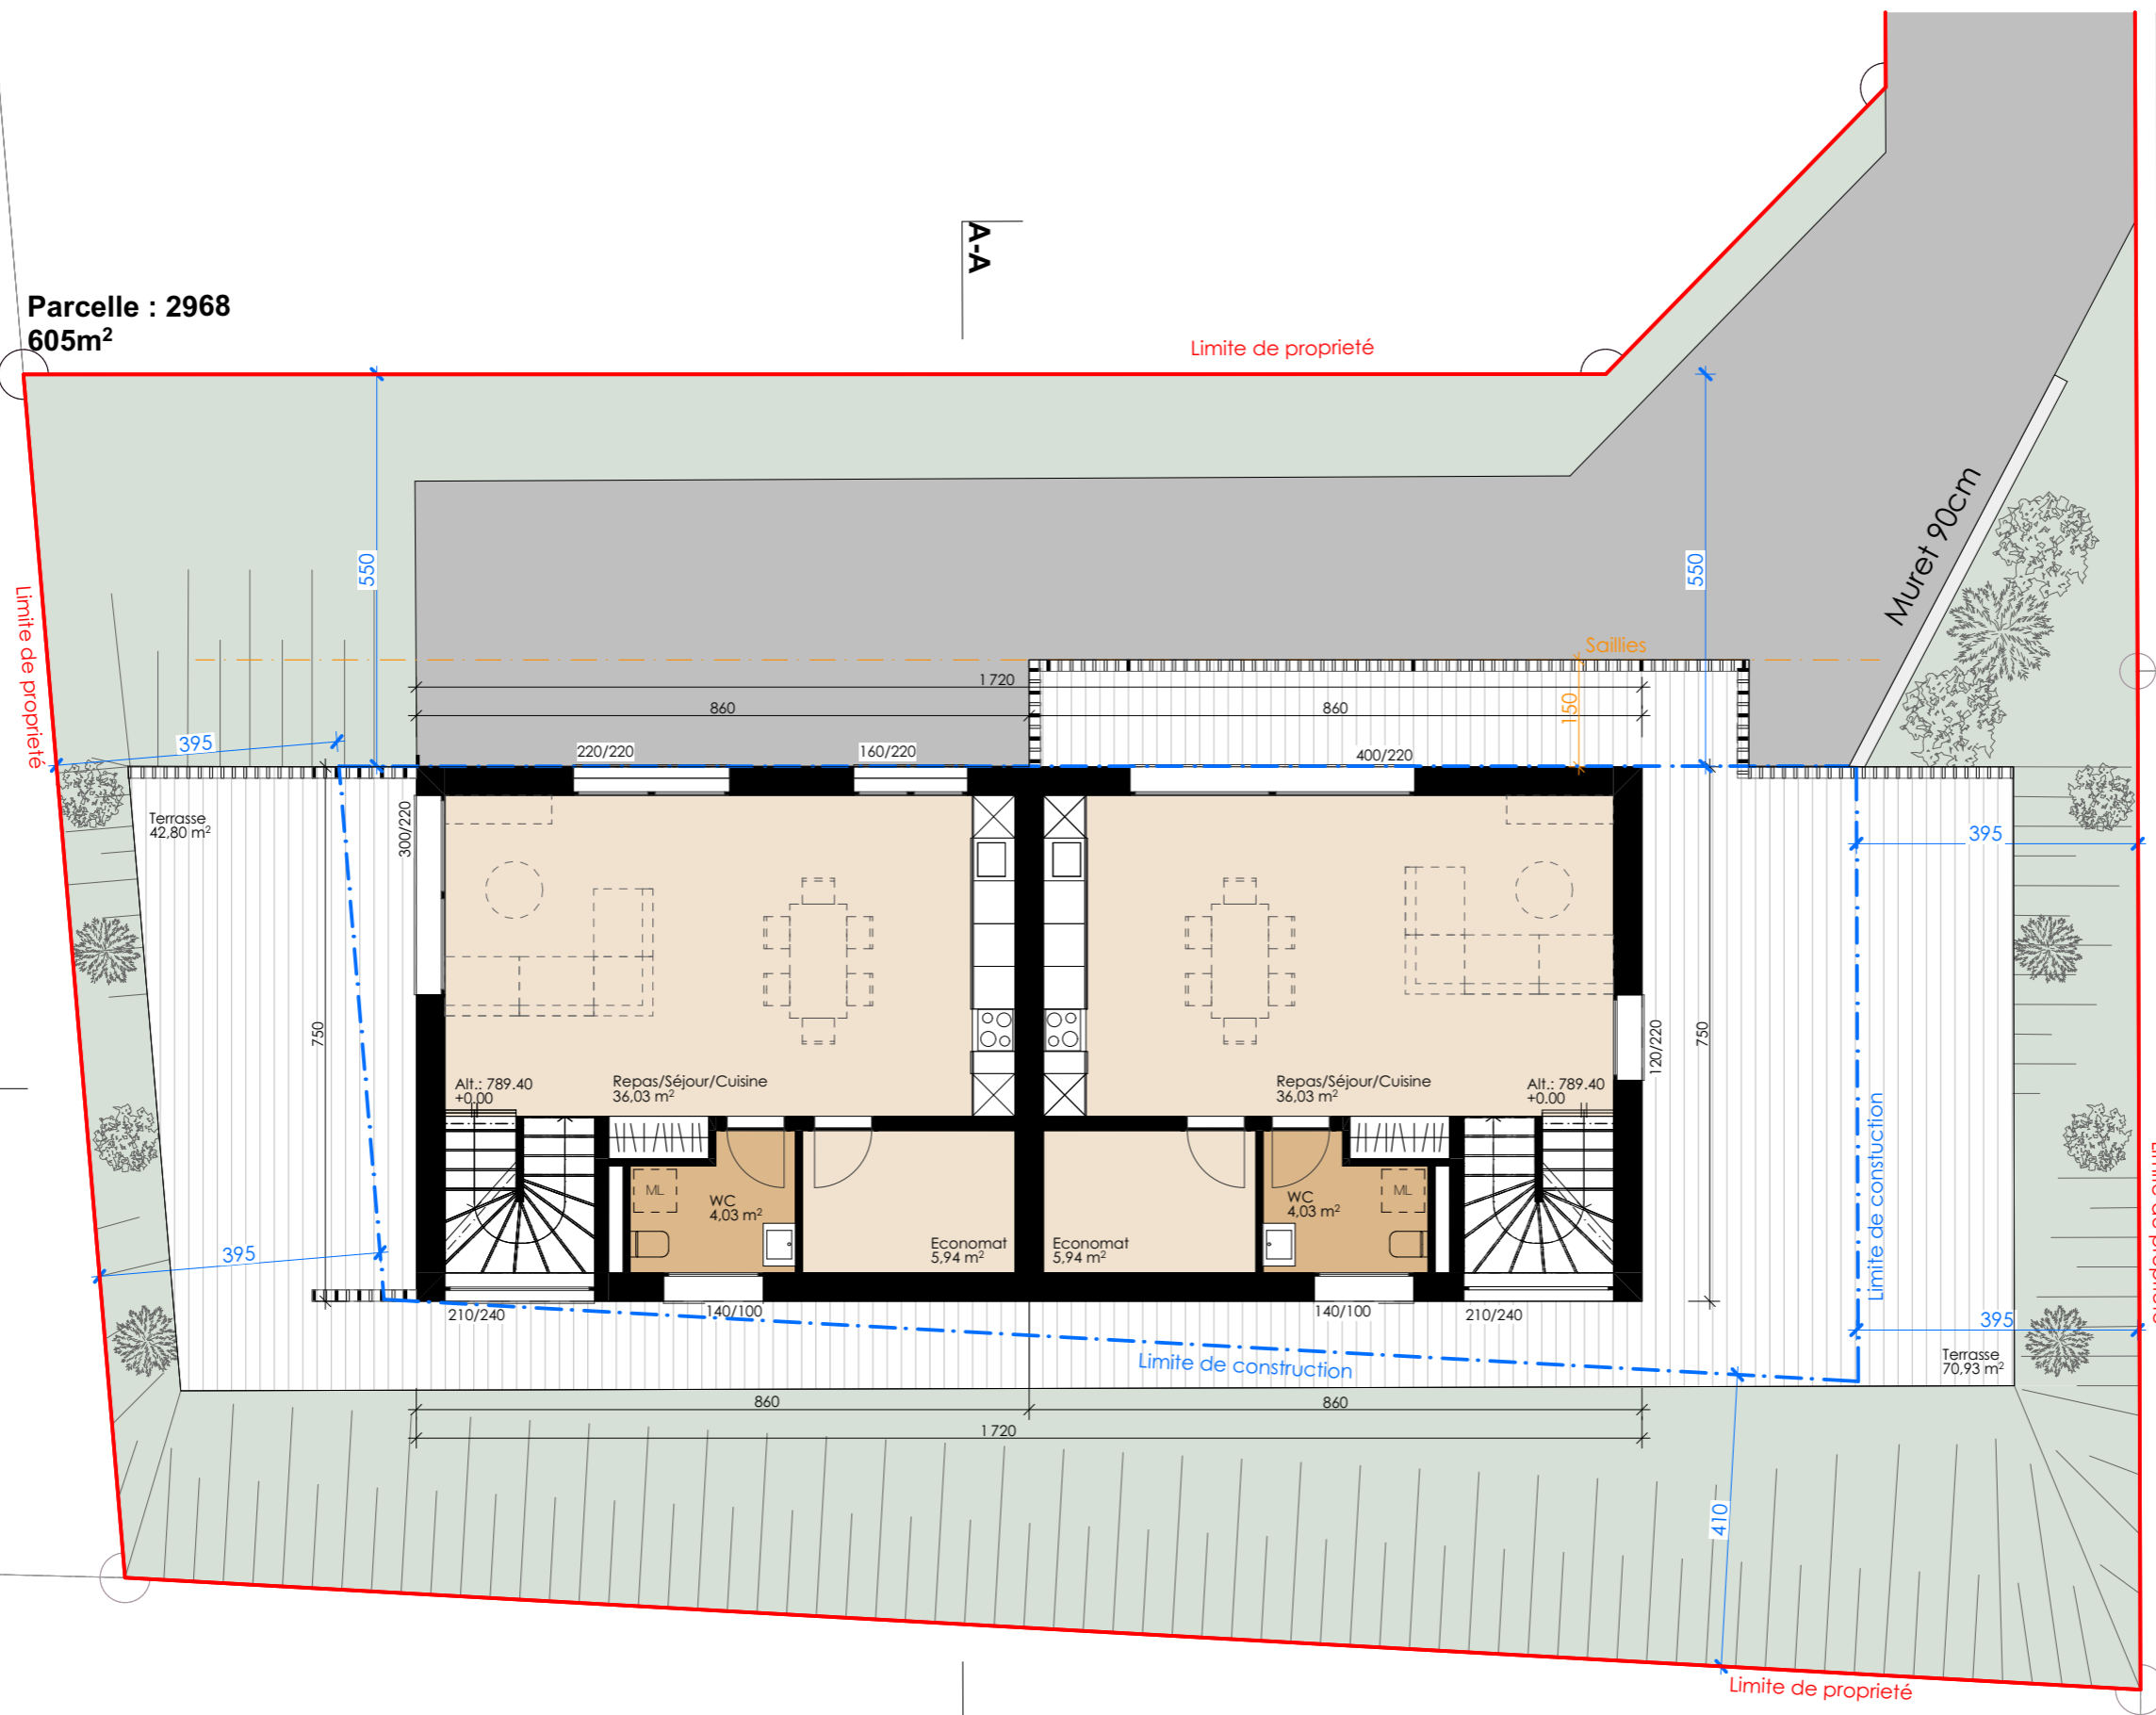

O2

Parcelle : 2968
605m²

Limite de propriété

Muret 90cm

Saillies

Limite de propriété

Limite de propriété

Limite de construction

Limite de construction

Limite de propriété

B-B

B-B

A-A

A-A

Signatures:
MOE:
MO:
Ech. 1:100

Crée le 16.01.2025
Modifications :
le 27.02.2026