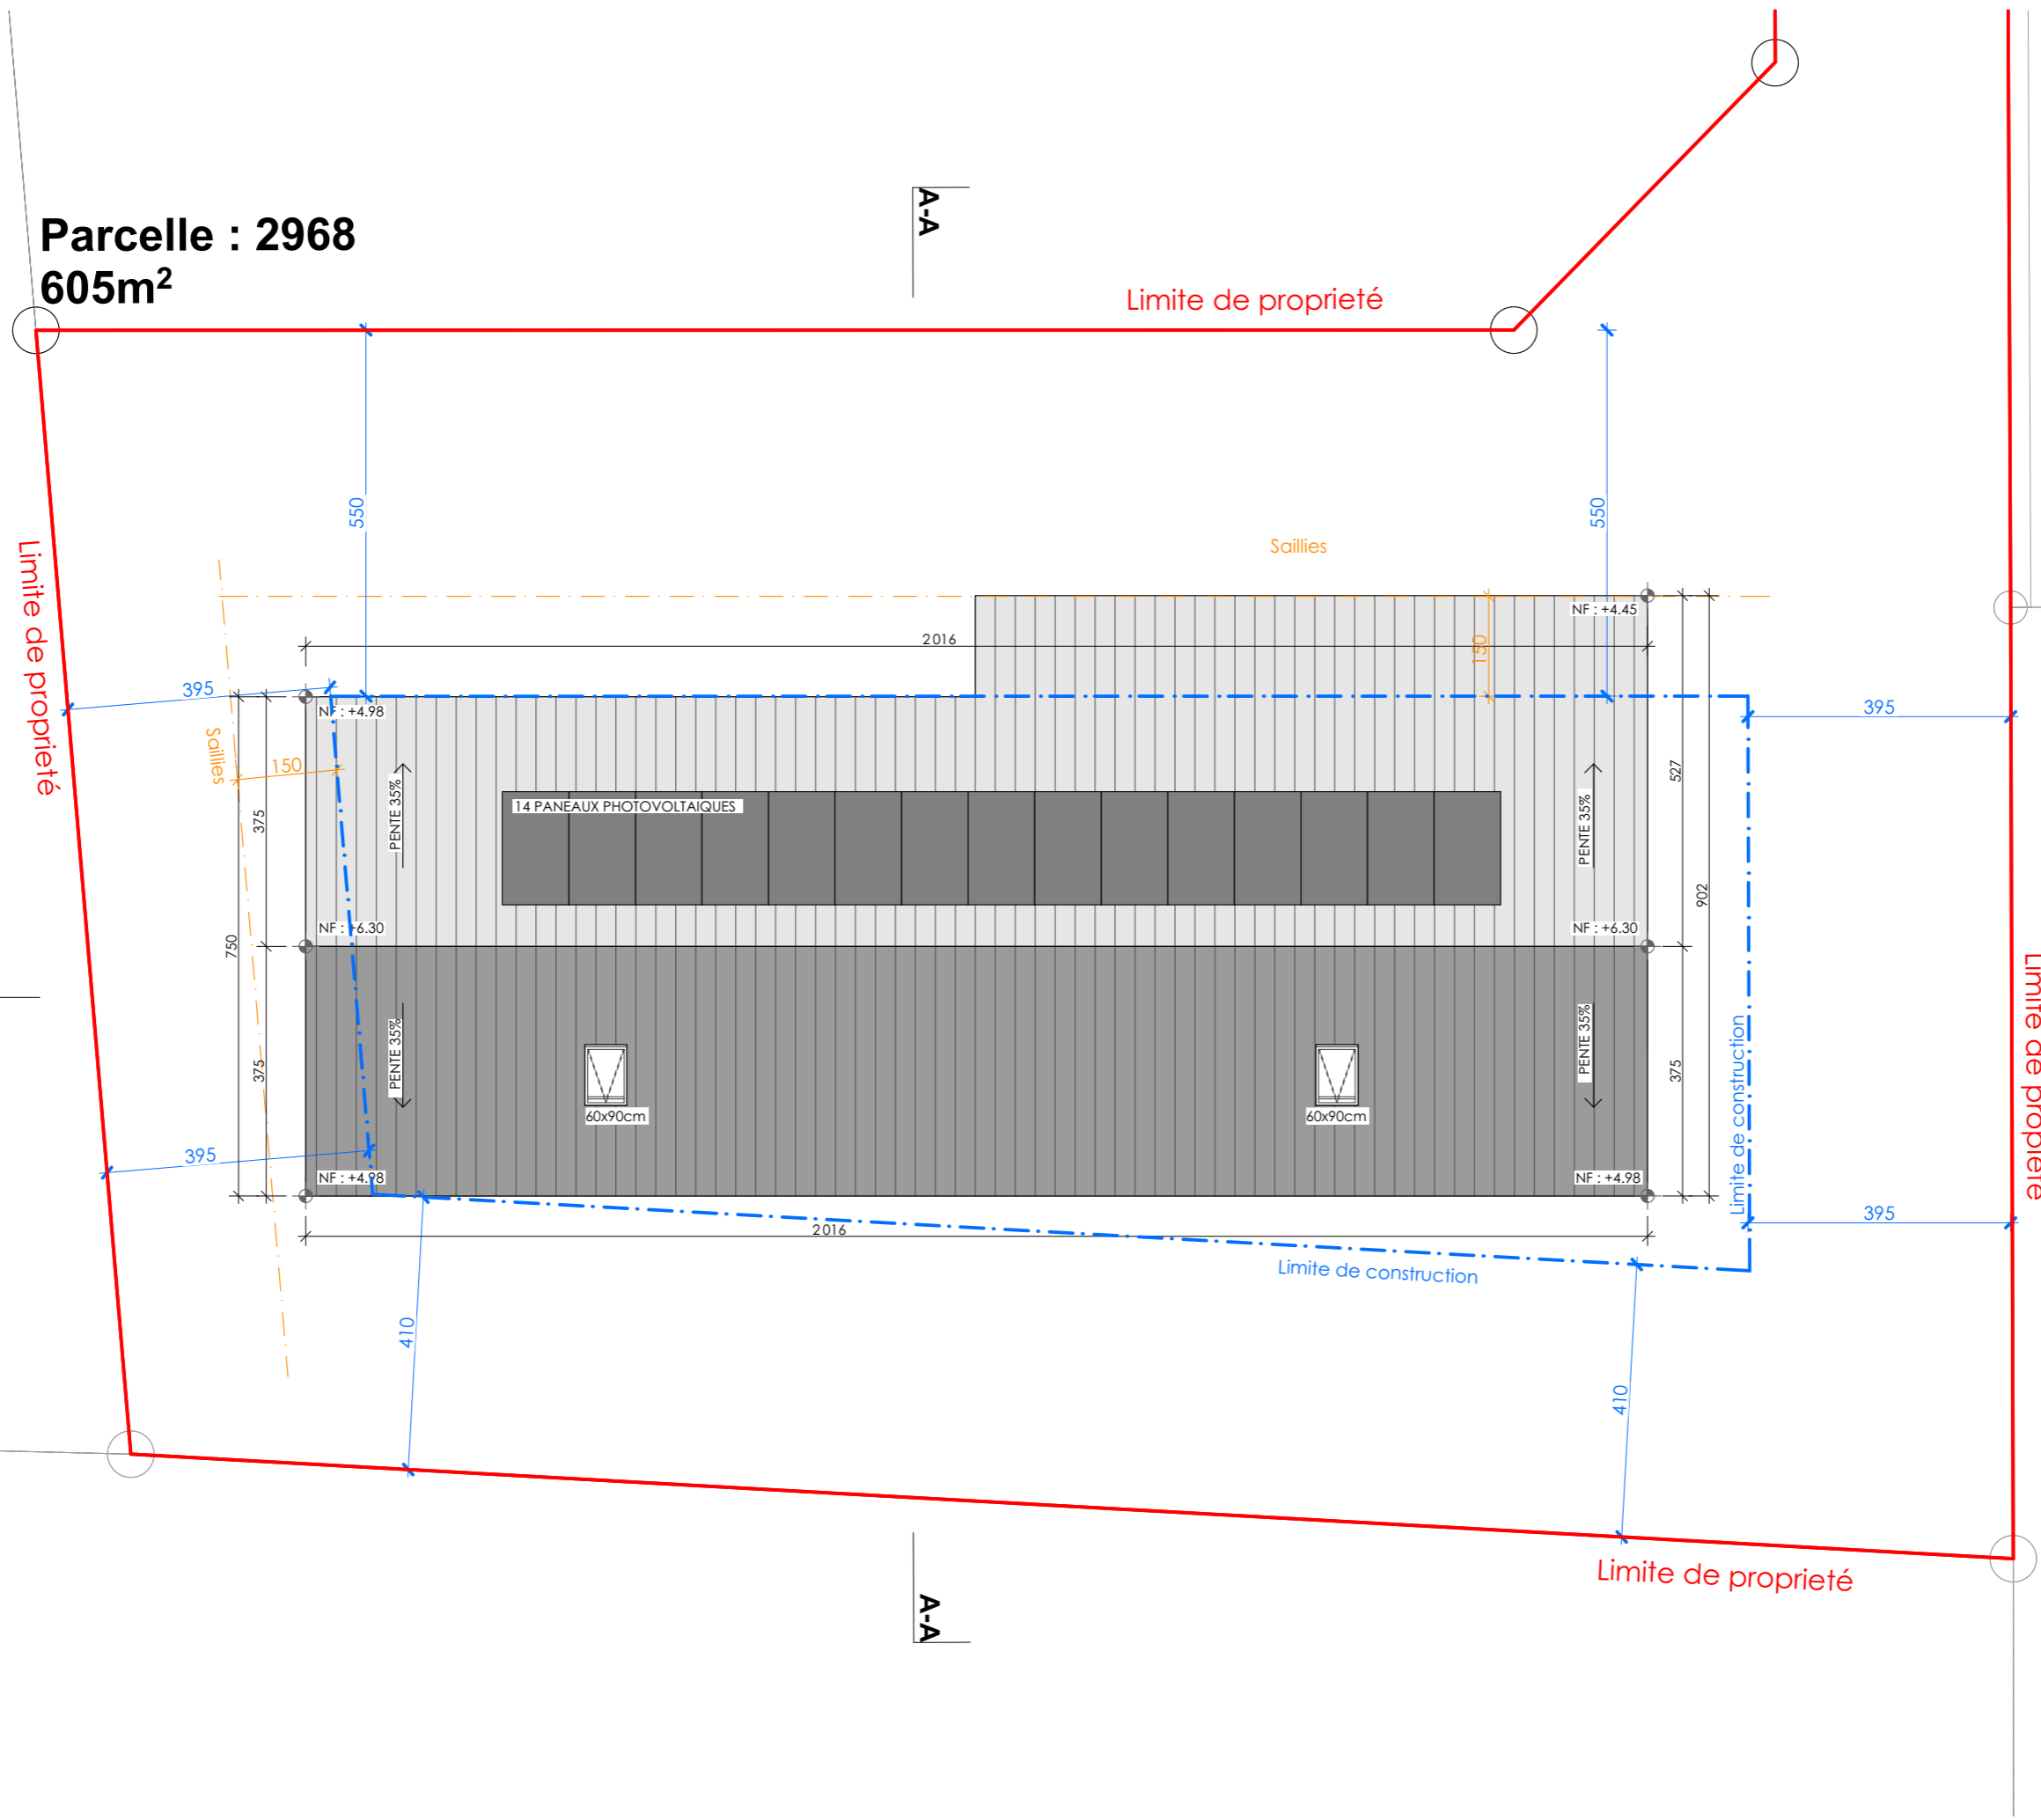

Parcelle : 2968
605m²

Limite de propriété

Limite de propriété

Limite de propriété

Limite de propriété

O2

B-B

A-A

A-A

B-B

Handwritten signature

Signatures:
MOE:
MO:
Ech. 1:100

Créé le 16.01.2025
Modifications :
le 27.02.2026

2 VILLAS MITOYENNES A SALINS

LHKM SA
Chemin de la planchette 1
CH-1860 AIGLE
Téi. +41 (0)79 908 24 88
info@lhkm.ch

TOITURE
MAE